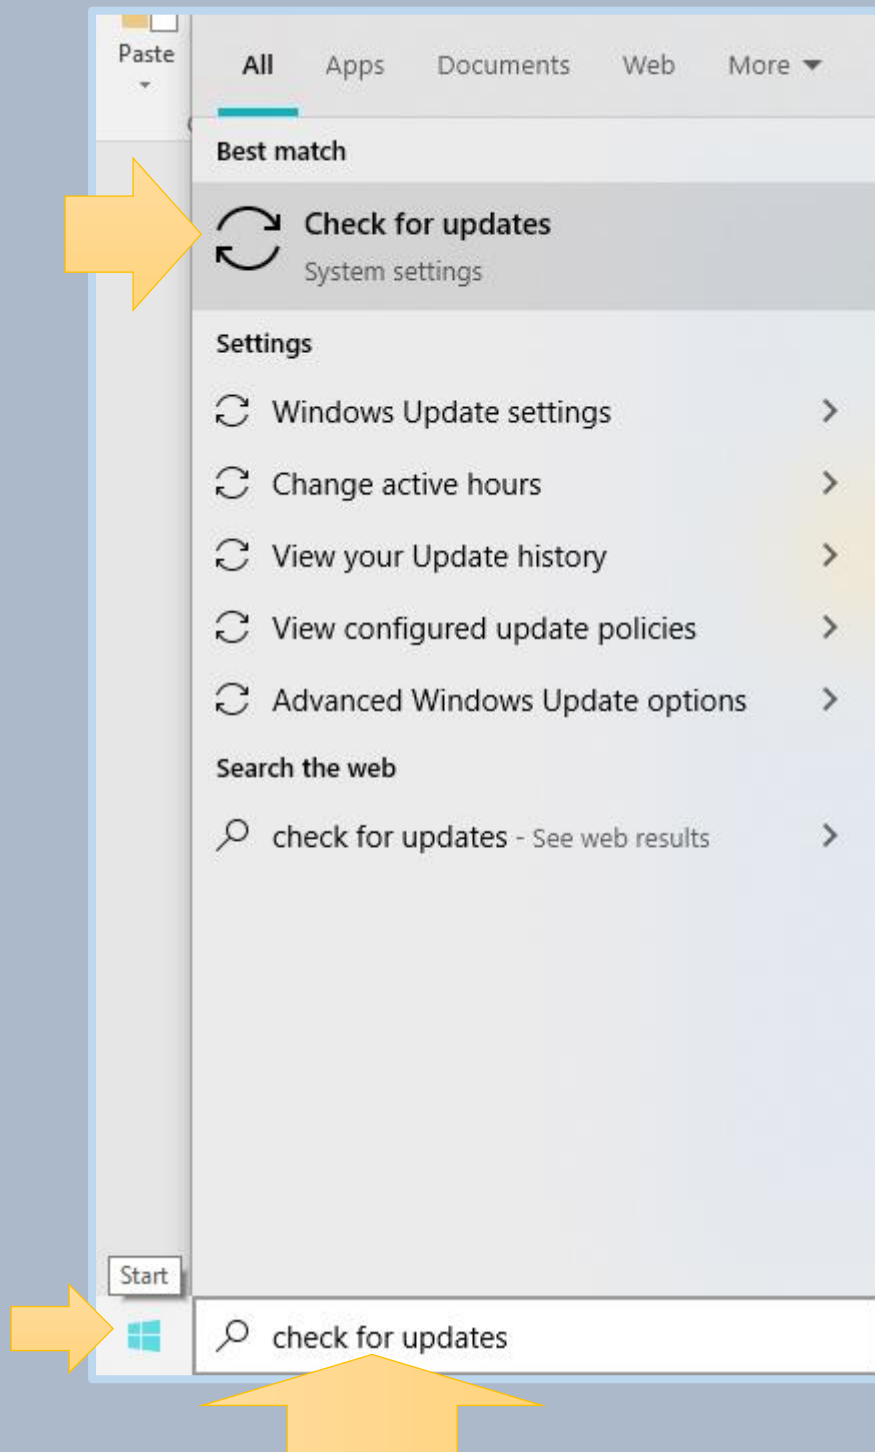

در صورت عدم نصب نرم افزار باید از قسمت **Check for updates** ویندوز، اقدام به بروزرسانی سیستم نمایید و دوباره مراحل نصب را انجام دهید

موفق و پیروز باشید