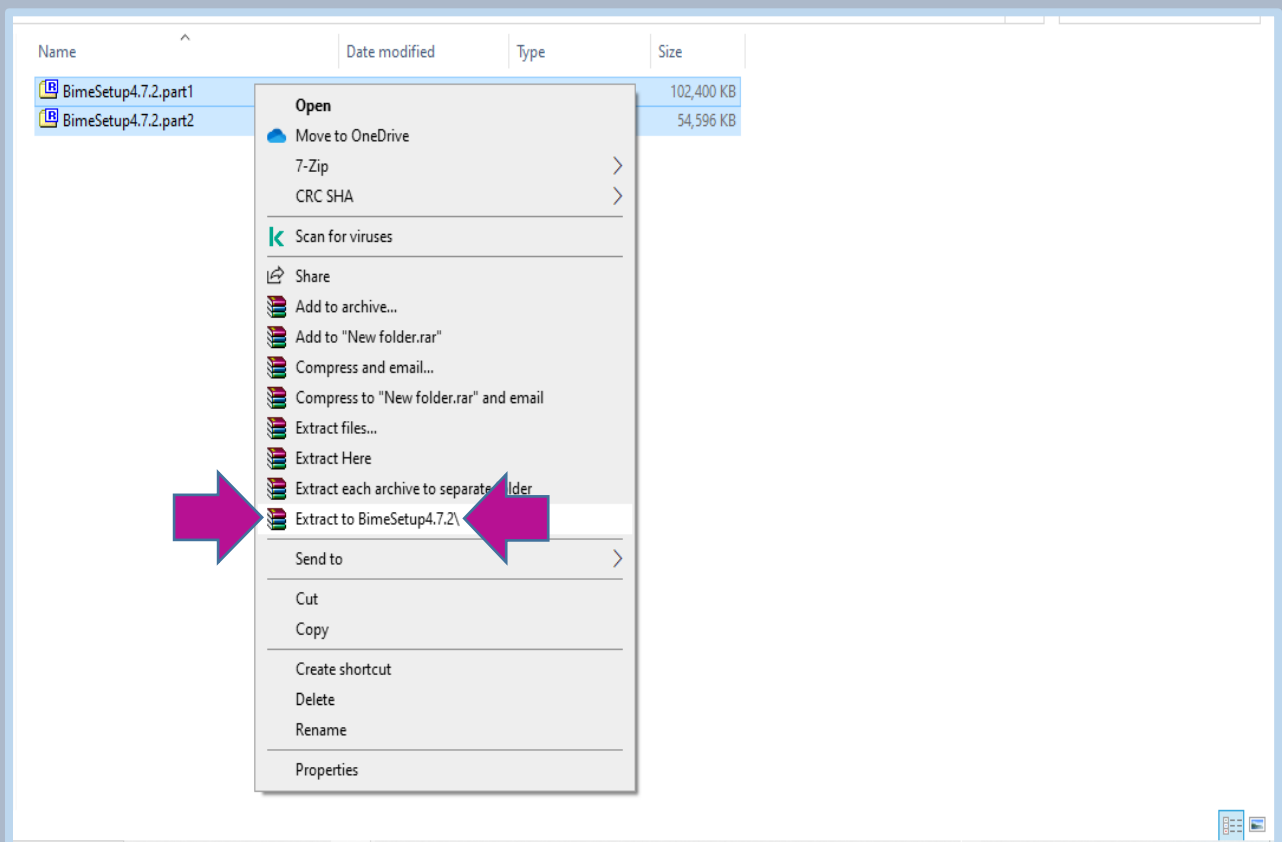

فایل‌های دانلود شده را انتخاب و بر روی آن
کلیک راست (Right Click) کرده
و فایلها را اکستراکت (Extract) کنید

در نهایت پوشه **BimeSetup 4.7.2** ایجاد میشود

BimeSetup4.7.2